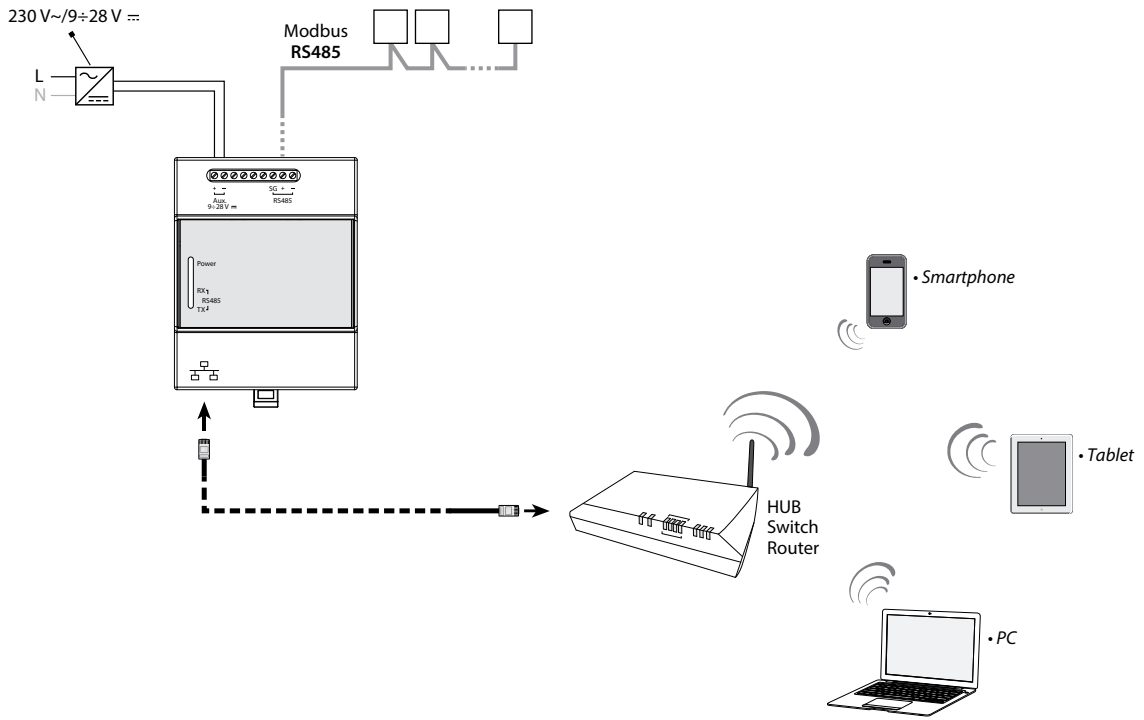

• Schemi di collegamento • Wiring diagrams • Schémas de câblage • Anschlussbilder

La documentazione completa é disponibile sul sito <http://www.wimeitaly.com>

Complete documentation is available at <http://www.wimeitaly.com>

La documentation complète est disponible sur le site Web <http://www.wimeitaly.com>

Weitere Dokumente können Sie von der Webseite <http://www.wimeitaly.com> herunterladen