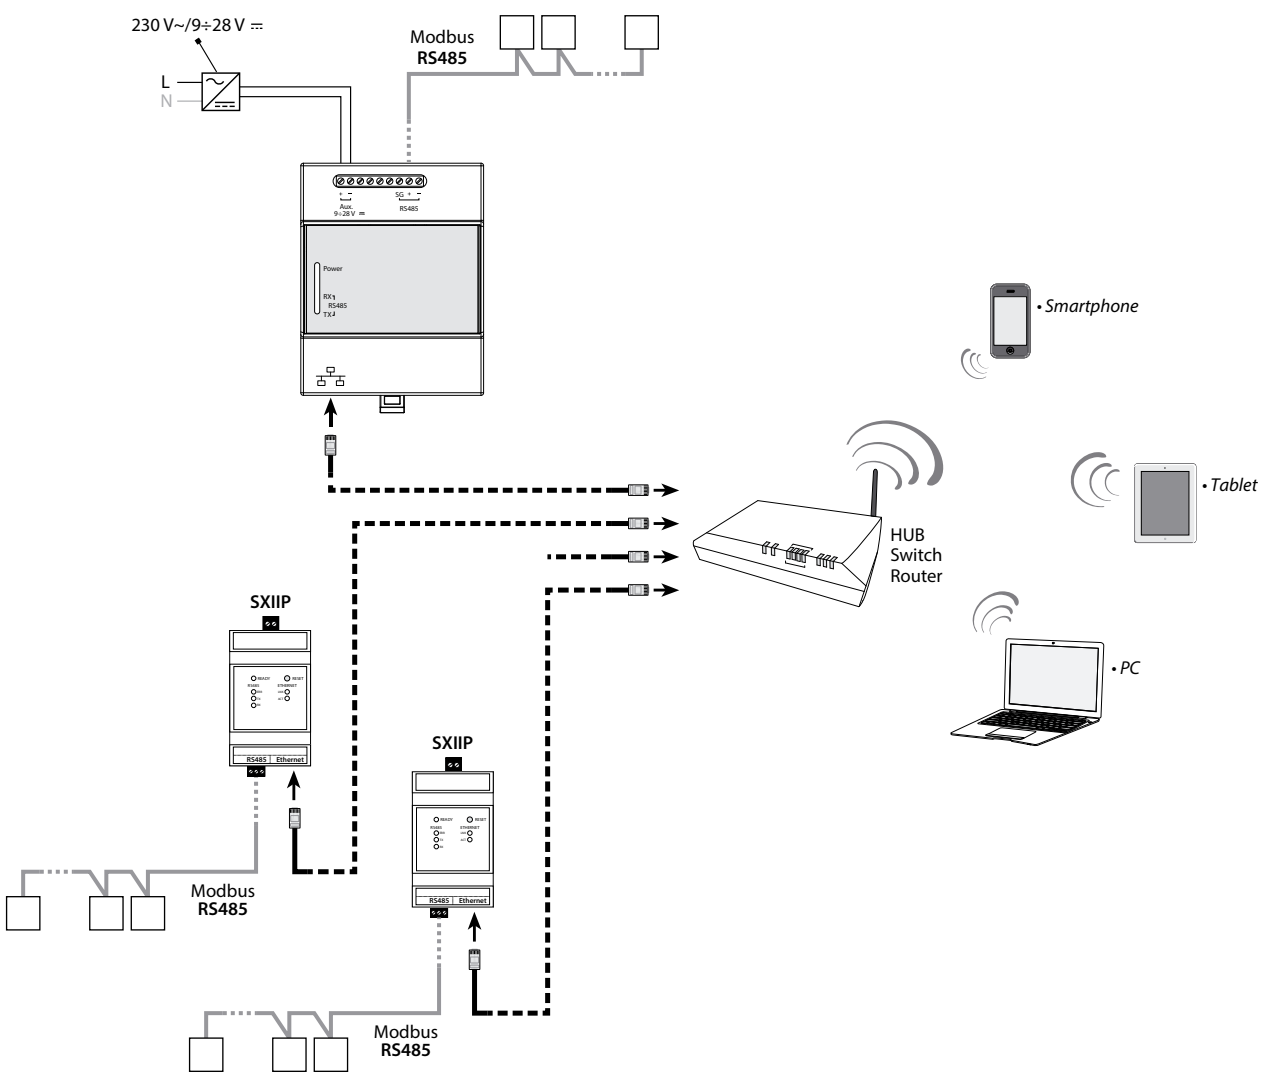

• Schemi di collegamento • Wiring diagrams • Schémas de câblage • Anschlussbilder

La documentazione completa é disponibile sul sito <http://www.wimeitaly.com>

Complete documentation is available at <http://www.wimeitaly.com>

La documentation complète est disponible sur le site Web <http://www.wimeitaly.com>

Weitere Dokumente können Sie von der Webseite <http://www.wimeitaly.com> herunterladen