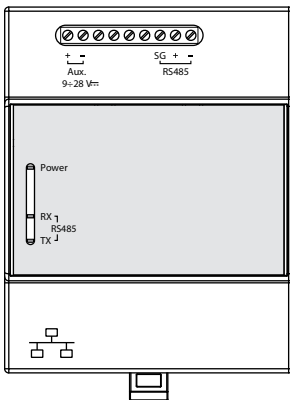

• Descrizione • Description • Description • Beschreibung

■ Power		· Dispositivo acceso · Device powered · Dispositif allumé · Gerät eingeschaltet
		· Dispositivo spento · Device off · Dispositif éteint · Gerät aus
■ RX RS485		· Attività sul bus RS485 · Activity on RS485 bus · Activité sur le bus RS485 · Aktivität auf dem RS485 Bus
■ TX		

Aux.	9 ÷ 28 V ~~, (2,8 VA)	
COM	RS485 Modbus	Ethernet RJ45
	5 mm MAX 1 x 1,5 mm²	2,5 mm 0,25 Nm max
	1 x 0,5 mm²	
	1 x 1,5 mm²	
	Ethernet RJ45; 10/100Mb	
	192.168.1.100	
	255.255.255.0	
	192.168.1.1	
PIN	99999	
PUK	00000 9999 00000	
	(0°C) - (50°C)