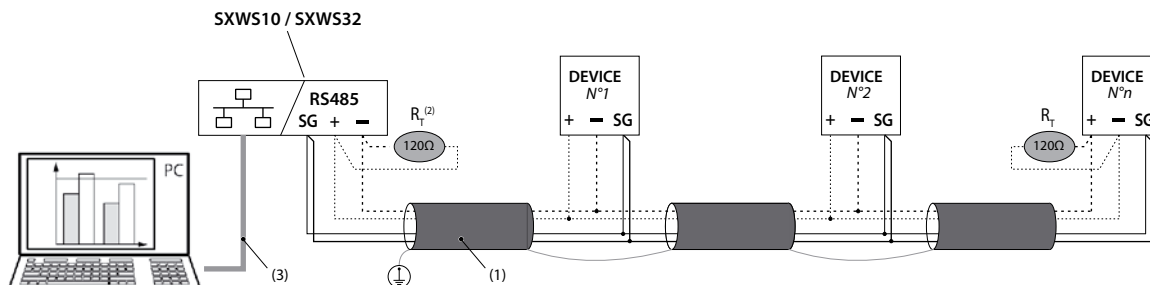

• Schema di collegamento RS485 • RS485 Wiring diagram
• Schémas de raccordement RS485 • Anschlussbilder RS485

(1) BELDEN 9842, BELDEN 3106A (or equivalent) max. 1000 m
Cat. 6 (FTP/UTP) max. 50 m

(2) • Resistenza non fornita • Resistance not furnished • Résistance non fournie • Widerstand nicht vorgesehen

(3) Ethernet: Cat. 6 (FTP/UTP)

Velocità, Baud Rate, Vitesse, Geschwindigkeit: 19,2 kbps
Parità, Parity, Parité, Paritätsbit: Pari, Even, Paire, Gerade
Modalità, Modality, Modalité, Modalität: RTU
Bit di stop, Stop bit, Bit d'arrêt, Stoppbit: 1