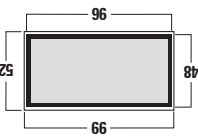

DRÜCKEN SIE MEHRMALS DIE TASTE BIS DER GEWÜNSCHTE BEREICH ANGEZEIGT WIRD. DIE KURZZEITIGE DUNKELSCHALTUNG DER ANZEIGE SIGNALISIERT DIE SPEICHERUNG DES BEREICHES.

DG4N

DG6N

DG3N • DG7N • DG9N

OVERRANGE 1,20h