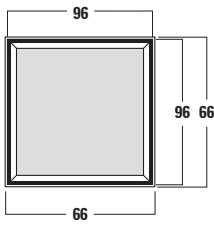

DRÜCKEN SIE MEHRMALS DIE TASTE BIS DER GEWÜNSCHTE BEREICH ANGEZEIGT WIRD. DIE KURZZEITIGE DUNKELSCHALTUNG DER ANZEIGE SIGNALISIERT DIE SPEICHERUNG DES BEREICHES.

DG4N

DG6N

DG3N • DG7N • DG9N

OVERRANGE 1,20h