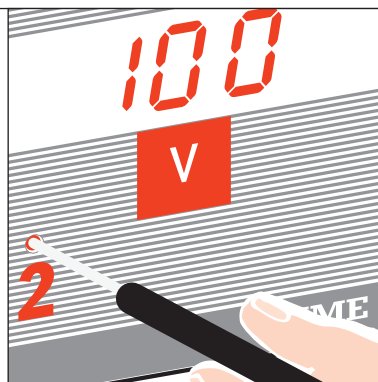

SELECTIONNEZ LE CALIBRE SOUHAITÉ EN APPUYANT SUCCESSIVEMENT SUR LA TOUCHE. DES QUE L' AFFICHAGE DISPARAIT MOMENTANÉMENT LE CALIBRE EST ENREGISTRÉ.

2

**REPEATED PRESSING OF THE KEY SCROLLS AND SETS AVAILABLE RANGES. RANGE IS STORED WHEN DISPLAY MOMENTARILY TURNS OFF.**

DRÜCKEN SIE MEHRMALS DIE TASTE BIS DER GEWÜNSCHTE BEREICH ANGEZEIGT WIRD. DIE KURZZEITIGE DUNKELSCHALTUNG DER ANZEIGE SIGNALISIERT DIE SPEICHERUNG DES BEREICHES.

DG4N

DG6N

DG3N • DG7N • DG9N

OVERRANGE 1,20h