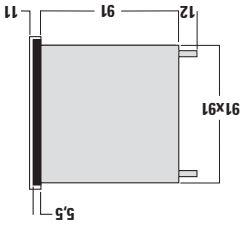

DRÜCKEN SIE MEHRMALS DIE TASTE BIS DER GEWÜNSCHTE BEREICH ANGEZEIGT WIRD. DIE KURZZEITIGE DUNKELSCHALTUNG DER ANZEIGE SIGNALISIERT DIE SPEICHERUNG DES BEREICHES.

DG4N

DG6N

DG3N • DG7N • DG9N

OVERRANGE 1,20h