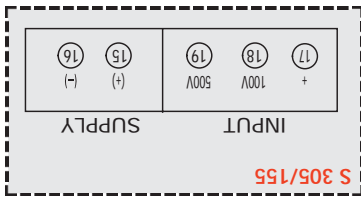

+39 02 45 86 76 63

www.imeitaly.com

info@imeitaly.com

10780820 • MAN118 • 03 - 2003 1ª Ed.

1

**PREMERE PIÙ VOLTE IL TASTO FINO A SELEZIONARE LA PORTATA DESIDERATA. IL TEMPORANEO SPEGNIMENTO DEL DISPLAY SEGNA LA L' AVVENUTA MEMORIZZAZIONE DELLA PORTATA.**

SELECTIONNEZ LE CALIBRE SOUHAITÉ EN APPUYANT SUCCESSIVEMENT SUR LA TOUCHE. DES QUE L' AFFICHAGE DISPARAIT MOMENTANÉMENT LE CALIBRE EST ENREGISTRÉ.

2

**REPEATED PRESSING OF THE KEY SCROLLS AND SETS AVAILABLE RANGES. RANGE IS STORED WHEN DISPLAY MOMENTARILY TURNS OFF.**

DRÜCKEN SIE MEHRMALS DIE TASTE BIS DER GEWÜNSCHTE BEREICH ANGEZEIGT WIRD. DIE KURZZEITIGE DUNKELSCHALTUNG DER ANZEIGE SIGNALISIERT DIE SPEICHERUNG DES BEREICHES.

DG4N

DG6N

DG3N • DG7N • DG9N

OVERRANGE 1,20h