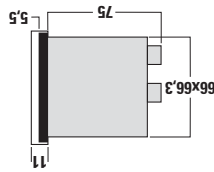

DRÜCKEN SIE MEHRMALS DIE TASTE BIS DER GEWÜNSCHTE BEREICH ANGEZEIGT WIRD. DIE KURZZEITIGE DUNKELSCHALTUNG DER ANZEIGE SIGNALISIERT DIE SPEICHERUNG DES BEREICHES.

DG4N

DG6N

DG3N • DG7N • DG9N

OVERRANGE 1,20h