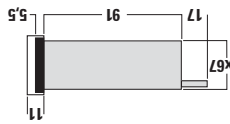

DRÜCKEN SIE MEHRMALS DIE TASTE BIS DER GEWÜNSCHTE BEREICH ANGEZEIGT WIRD. DIE KURZZEITIGE DUNKELSCHALTUNG DER ANZEIGE SIGNALISIERT DIE SPEICHERUNG DES BEREICHES.

DG4N

DG6N

DG3N • DG7N • DG9N

OVERRANGE 1,20h