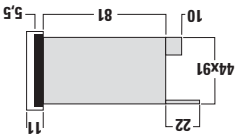

DRÜCKEN SIE MEHRMALS DIE TASTE BIS DER GEWÜNSCHTE BEREICH ANGEZEIGT WIRD. DIE KURZZEITIGE DUNKELSCHALTUNG DER ANZEIGE SIGNALISIERT DIE SPEICHERUNG DES BEREICHES.

DG4N

DG6N

DG3N • DG7N • DG9N

OVERRANGE 1,20h