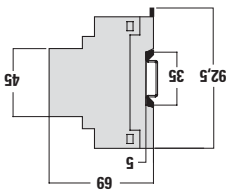

DRÜCKEN SIE MEHRMALS DIE TASTE BIS DER GEWÜNSCHTE BEREICH ANGEZEIGT WIRD. DIE KURZZEITIGE DUNKELSCHALTUNG DER ANZEIGE SIGNALISIERT DIE SPEICHERUNG DES BEREICHES.

DG4N

DG6N

DG3N • DG7N • DG9N

OVERRANGE 1,20h