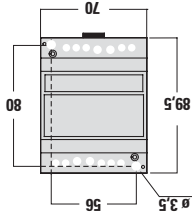

DRÜCKEN SIE MEHRMALS DIE TASTE BIS DER GEWÜNSCHTE BEREICH ANGEZEIGT WIRD. DIE KURZZEITIGE DUNKELSCHALTUNG DER ANZEIGE SIGNALISIERT DIE SPEICHERUNG DES BEREICHES.

DG4N

DG6N

DG3N • DG7N • DG9N

OVERRANGE 1,20h