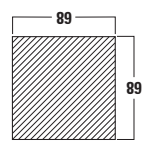

DRÜCKEN SIE MEHRMALS DIE TASTE BIS DER GEWÜNSCHTE BEREICH ANGEZEIGT WIRD. DIE KURZZEITIGE DUNKELSCHALTUNG DER ANZEIGE SIGNALISIERT DIE SPEICHERUNG DES BEREICHES.

DG4N

DG6N

DG3N • DG7N • DG9N

OVERRANGE 1,20h