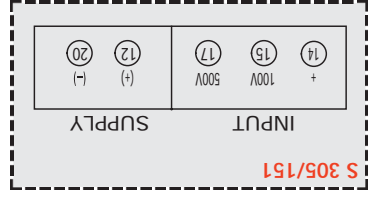

SELECTIONNEZ LE CALIBRE SOUHAITÉ EN APPUYANT SUCCESSIVEMENT SUR LA TOUCHE. DES QUE L' AFFICHAGE DISPARAIT MOMENTANÉMENT LE CALIBRE EST ENREGISTRÉ.

2

**REPEATED PRESSING OF THE KEY SCROLLS AND SETS AVAILABLE RANGES. RANGE IS STORED WHEN DISPLAY MOMENTARILY TURNS OFF.**

DRÜCKEN SIE MEHRMALS DIE TASTE BIS DER GEWÜNSCHTE BEREICH ANGEZEIGT WIRD. DIE KURZZEITIGE DUNKELSCHALTUNG DER ANZEIGE SIGNALISIERT DIE SPEICHERUNG DES BEREICHES.

DG4N

DG6N

DG3N • DG7N • DG9N

OVERRANGE 1,20h