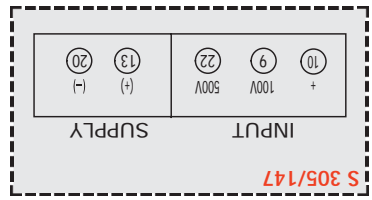

SELECTIONNEZ LE CALIBRE SOUHAITÉ EN APPUYANT SUCCESSIVEMENT SUR LA TOUCHE. DES QUE L' AFFICHAGE DISPARAIT MOMENTANÉMENT LE CALIBRE EST ENREGISTRÉ.

2

**REPEATED PRESSING OF THE KEY SCROLLS AND SETS AVAILABLE RANGES. RANGE IS STORED WHEN DISPLAY MOMENTARILY TURNS OFF.**

DRÜCKEN SIE MEHRMALS DIE TASTE BIS DER GEWÜNSCHTE BEREICH ANGEZEIGT WIRD. DIE KURZZEITIGE DUNKELSCHALTUNG DER ANZEIGE SIGNALISIERT DIE SPEICHERUNG DES BEREICHES.

DG4N

DG6N

DG3N • DG7N • DG9N

OVERRANGE 1,20h