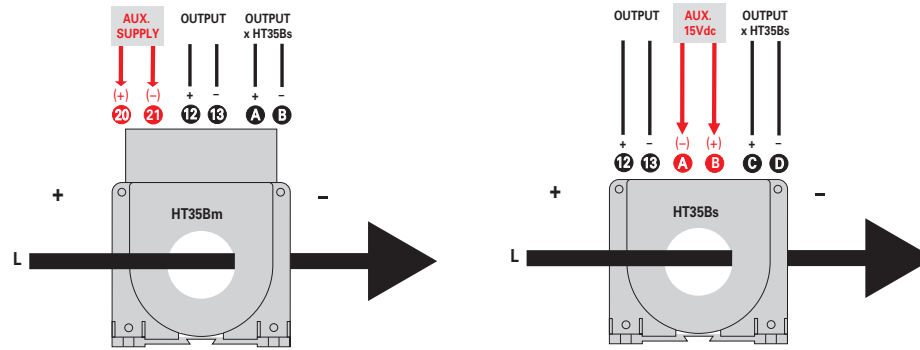

HT35Bm • HT35Bs 10782230

Cod. HT1BM.... - HT1BS....

IME 

ISTRUMENTI MISURE ELETTRICHE SpA

Via Travaglia 7
 20094 CORSICO (MI)
 ITALIA
 Tel. 02 44 878.1
 www.imeitaly.com
 info@imeitaly.com

07/11

10

Portate selezionabili
 Selectable ranges
 Calibres selectionnables
 Wählbare Messbereiche

I_b	
0	= 10A
1	= 20A
2	= 30A
3	= 40A
4	= 50A
5	= 60A
6	= 70A
7	= 80A
8	= 90A
9	= 100A