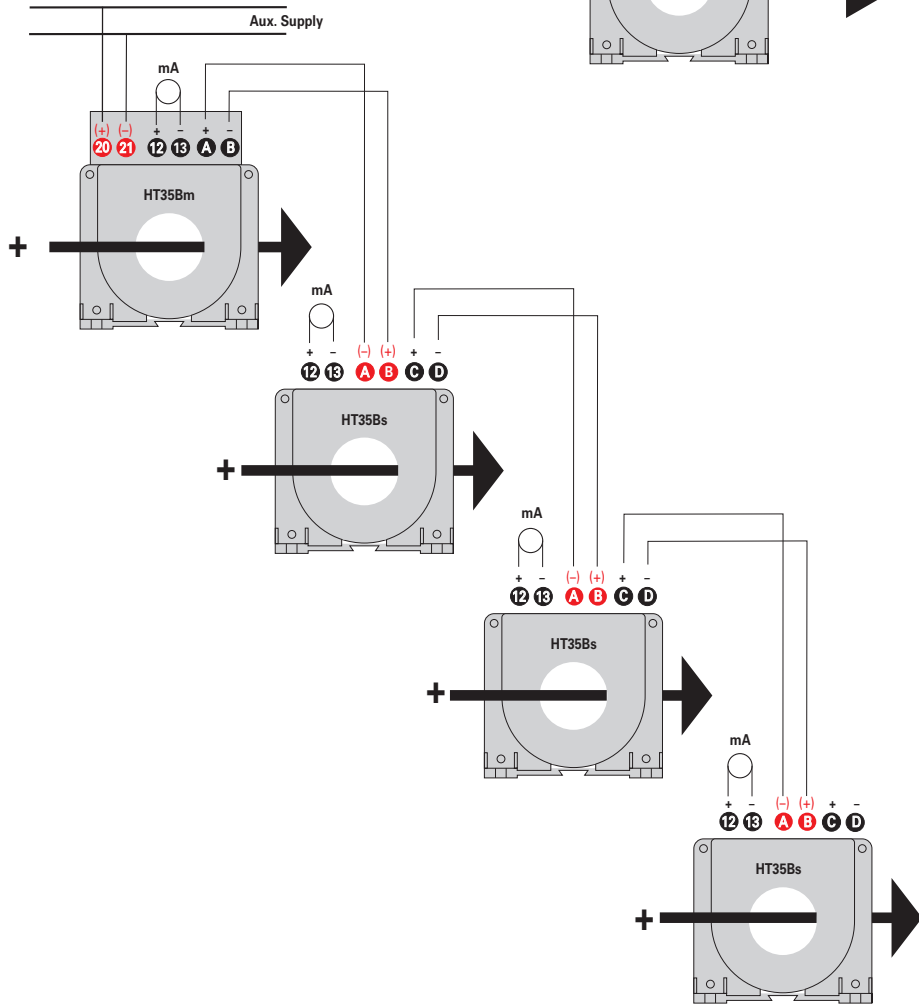

HT35Bm • HT35Bs 10782230

Cod. HT1BM.... - HT1BS....

IME 

ISTRUMENTI MISURE ELETTRICHE SpA

Via Travaglia 7
 20094 CORSICO (MI)
 ITALIA
 Tel. 02 44 878.1
 www.imeitaly.com
 info@imeitaly.com

07/11

10

Portate selezionabili
 Selectable ranges
 Calibres selectionnables
 Wählbare Messbereiche

I_b	
0	= 10A
1	= 20A
2	= 30A
3	= 40A
4	= 50A
5	= 60A
6	= 70A
7	= 80A
8	= 90A
9	= 100A