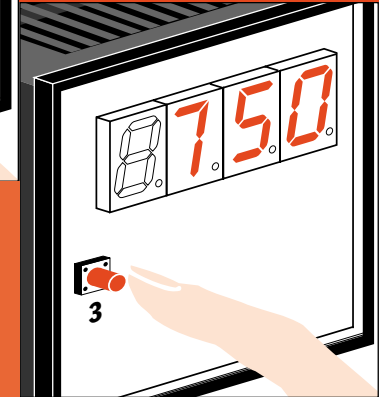

PRESS KEY ONCE TO DISPLAY PROGRAMMED RANGE.

EN APPUYANT SUR LA TOUCHE UNE FOIS CALIBRE POUR LEQUEL L' APPAREIL A ETE PROGRAMMÉ S' AFFICHE.

DRUCH EINMALIGES DRÜCKEN DER TASTE WIRD DER PROGRAMMIERTE BEREICH ANGEZEIGT.

REPEATED PRESSING OF THE KEY SCROLLS AND SETS AVAILABLE RANGES. RANGE IS STORED WHEN DISPLAY MOMENTARILY TURNS OFF.

PREMERE PIÙ VOLTE IL TASTO FINO A SELEZIONARE LA PORTATA DESIDERATA. IL TEMPORANEO SPEGNIMENTO DEI DISPLAY SEGNA LA AVVENUTA MEMORIZZAZIONE DELLA PORTATA.

SELECTIONNEZ LE CALIBRE SOUHAITÉ EN APPUYANT SUCCESSIVEMENT SUR LA TOUCHE. DES QUE L' AFFICHAGE DISPARAIT MOMENTANÉMENT LE CALIBRE EST ENREGISTRÉ.

DRÜCKEN SIE MEHRMALS DIE TASTE BIS DER GEWÜNSCHTE BEREICH ANGEZEIGT WIRD. DIE KURZZEITIGE DUNKELSCHALTUNG DER ANZEIGE SIGNALISIERT DIE SPEICHERUNG DES BEREICHES.