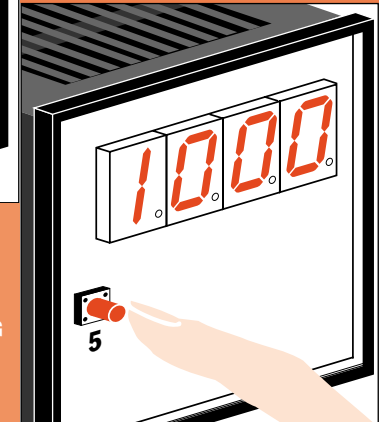

PRESS KEY ONCE TO DISPLAY PROGRAMMED RANGE.

EN APPUYANT SUR LA TOUCHE UNE FOIS CALIBRE POUR LEQUEL L' APPAREIL A ETE PROGRAMMÉ S' AFFICHE.

DRUCH EINMALIGES DRÜCKEN DER TASTE WIRD DER PROGRAMMIERTE BEREICH ANGEZEIGT.

REPEATED PRESSING OF THE KEY SCROLLS AND SETS AVAILABLE RANGES. RANGE IS STORED WHEN DISPLAY MOMENTARILY TURNS OFF.

PREMERE PIÙ VOLTE IL TASTO FINO A SELEZIONARE LA PORTATA DESIDERATA. IL TEMPORANEO SPEGNIMENTO DEI DISPLAY SEGNA LA AVVENUTA MEMORIZZAZIONE DELLA PORTATA.

SELECTIONNEZ LE CALIBRE SOUHAITÉ EN APPUYANT SUCCESSIVEMENT SUR LA TOUCHE. DES QUE L' AFFICHAGE DISPARAIT MOMENTANÉMENT LE CALIBRE EST ENREGISTRÉ.

DRÜCKEN SIE MEHRMALS DIE TASTE BIS DER GEWÜNSCHTE BEREICH ANGEZEIGT WIRD. DIE KURZZEITIGE DUNKELSCHALTUNG DER ANZEIGE SIGNALISIERT DIE SPEICHERUNG DES BEREICHES.