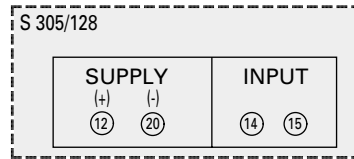

OVERRANGE

PREMERE IL TASTO 1 SOLA VOLTA PER VISUALIZZARE LA PORTATA SU CUI E' STATO PROGRAMMATO.

PRESS KEY ONCE TO DISPLAY PROGRAMMED RANGE.

EN APPUYANT SUR LA TOUCHE UNE FOIS CALIBRE POUR LEQUEL L' APPAREIL A ETE PROGRAMMÉ S' AFFICHE.

DRUCH EINMALIGES DRÜCKEN DER TASTE WIRD DER PROGRAMMIERTE BEREICH ANGEZEIGT.

REPEATED PRESSING OF THE KEY SCROLLS AND SETS AVAILABLE RANGES. RANGE IS STORED WHEN DISPLAY MOMENTARILY TURNS OFF.

PREMERE PIÙ VOLTE IL TASTO FINO A SELEZIONARE LA PORTATA DESIDERATA. IL TEMPORANEO SPEGNIMENTO DEI DISPLAY SEGNA LA AVVENUTA MEMORIZZAZIONE DELLA PORTATA.

SELECTIONNEZ LE CALIBRE SOUHAITÉ EN APPUYANT SUCCESSIVEMENT SUR LA TOUCHE. DES QUE L' AFFICHAGE DISPARAIT MOMENTANÉMENT LE CALIBRE EST ENREGISTRÉ.

DRÜCKEN SIE MEHRMALS DIE TASTE BIS DER GEWÜNSCHTE BEREICH ANGEZEIGT WIRD. DIE KURZZEITIGE DUNKELSCHALTUNG DER ANZEIGE SIGNALISIERT DIE SPEICHERUNG DES BEREICHES.