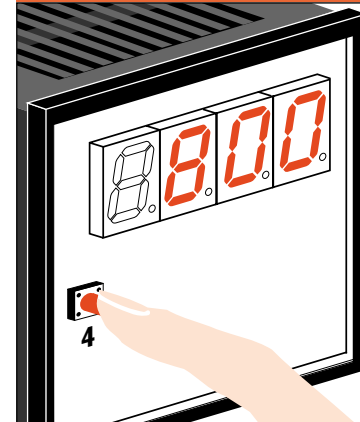

PRESS KEY ONCE TO DISPLAY PROGRAMMED RANGE.

EN APPUYANT SUR LA TOUCHE UNE FOIS CALIBRE POUR LEQUEL L' APPAREIL A ETE PROGRAMMÉ S' AFFICHE.

DRUCH EINMALIGES DRÜCKEN DER TASTE WIRD DER PROGRAMMIERTE BEREICH ANGEZEIGT.

REPEATED PRESSING OF THE KEY SCROLLS AND SETS AVAILABLE RANGES. RANGE IS STORED WHEN DISPLAY MOMENTARILY TURNS OFF.

PREMERE PIÙ VOLTE IL TASTO FINO A SELEZIONARE LA PORTATA DESIDERATA. IL TEMPORANEO SPEGNIMENTO DEI DISPLAY SEGNA LA AVVENUTA MEMORIZZAZIONE DELLA PORTATA.

SELECTIONNEZ LE CALIBRE SOUHAITÉ EN APPUYANT SUCCESSIVEMENT SUR LA TOUCHE. DES QUE L' AFFICHAGE DISPARAIT MOMENTANÉMENT LE CALIBRE EST ENREGISTRÉ.

DRÜCKEN SIE MEHRMALS DIE TASTE BIS DER GEWÜNSCHTE BEREICH ANGEZEIGT WIRD. DIE KURZZEITIGE DUNKELSCHALTUNG DER ANZEIGE SIGNALISIERT DIE SPEICHERUNG DES BEREICHES.