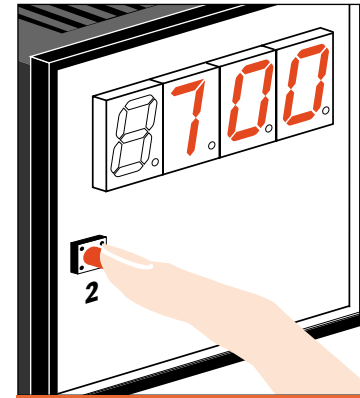

PRESS KEY ONCE TO DISPLAY PROGRAMMED RANGE.

EN APPUYANT SUR LA TOUCHE UNE FOIS CALIBRE POUR LEQUEL L' APPAREIL A ETE PROGRAMMÉ S' AFFICHE.

DRUCH EINMALIGES DRÜCKEN DER TASTE WIRD DER PROGRAMMIERTE BEREICH ANGEZEIGT.

REPEATED PRESSING OF THE KEY SCROLLS AND SETS AVAILABLE RANGES. RANGE IS STORED WHEN DISPLAY MOMENTARILY TURNS OFF.

PREMERE PIÙ VOLTE IL TASTO FINO A SELEZIONARE LA PORTATA DESIDERATA. IL TEMPORANEO SPEGNIMENTO DEI DISPLAY SEGNA LA AVVENUTA MEMORIZZAZIONE DELLA PORTATA.

SELECTIONNEZ LE CALIBRE SOUHAITÉ EN APPUYANT SUCCESSIVEMENT SUR LA TOUCHE. DES QUE L' AFFICHAGE DISPARAIT MOMENTANÉMENT LE CALIBRE EST ENREGISTRÉ.

DRÜCKEN SIE MEHRMALS DIE TASTE BIS DER GEWÜNSCHTE BEREICH ANGEZEIGT WIRD. DIE KURZZEITIGE DUNKELSCHALTUNG DER ANZEIGE SIGNALISIERT DIE SPEICHERUNG DES BEREICHES.