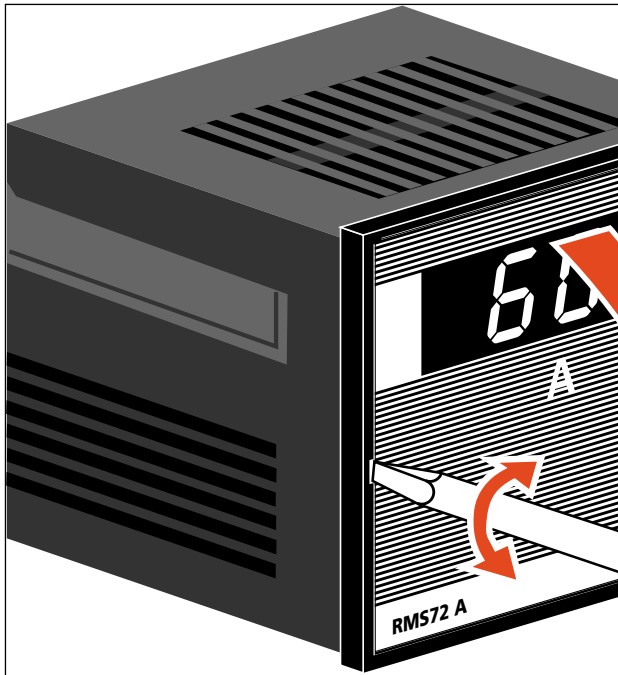

OVERRANGE

PREMERE IL TASTO 1 SOLA VOLTA PER VISUALIZZARE LA PORTATA SU CUI E' STATO PROGRAMMATO.

PRESS KEY ONCE TO DISPLAY PROGRAMMED RANGE.

EN APPUYANT SUR LA TOUCHE UNE FOIS CALIBRE POUR LEQUEL L' APPAREIL A ETE PROGRAMMÉ S' AFFICHE.

DRUCH EINMALIGES DRÜCKEN DER TASTE WIRD DER PROGRAMMIERTE BEREICH ANGEZEIGT.

REPEATED PRESSING OF THE KEY SCROLLS AND SETS AVAILABLE RANGES. RANGE IS STORED WHEN DISPLAY MOMENTARILY TURNS OFF.

PREMERE PIÙ VOLTE IL TASTO FINO A SELEZIONARE LA PORTATA DESIDERATA. IL TEMPORANEO SPEGNIMENTO DEI DISPLAY SEGNA LA AVVENUTA MEMORIZZAZIONE DELLA PORTATA.

SELECTIONNEZ LE CALIBRE SOUHAITÉ EN APPUYANT SUCCESSIVEMENT SUR LA TOUCHE. DES QUE L' AFFICHAGE DISPARAIT MOMENTANÉMENT LE CALIBRE EST ENREGISTRÉ.

DRÜCKEN SIE MEHRMALS DIE TASTE BIS DER GEWÜNSCHTE BEREICH ANGEZEIGT WIRD. DIE KURZZEITIGE DUNKELSCHALTUNG DER ANZEIGE SIGNALISIERT DIE SPEICHERUNG DES BEREICHES.