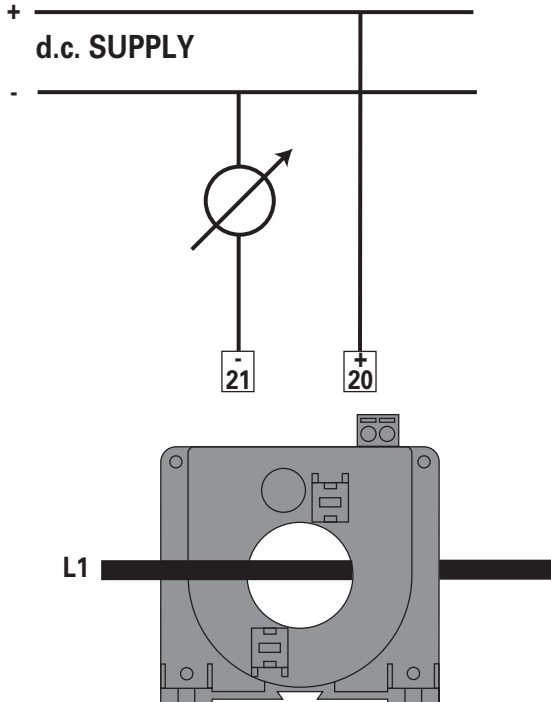

2-wire technology

Technologie 2 fils

Zweileiter-Technik

TT1A	Ib [0...25A]	RANGES	25...225A	47...63Hz	20	21	014982
IME	⚠️ Ⓢ Ⓜ️ Ⓝ	Aux10...34Vdc / OUT 4...20mA	+	-			9785410

IME	Ib [0...10A]	RANGES	10...90A	47...63Hz	⚠️ Ⓢ Ⓜ️ Ⓝ	
OUTPUT	12+ 13-	4...20mA	Ri:<750ohm	mod. TT1B	Accuracy: cl.1	
SUPPLY	20 21	230V	47...63Hz	N°: 9785412		

- Ib
- x1
- x2
- x3
- x4
- x5
- x6
- x7
- x8
- x9

9

Portate selezionabili
 Selectable ranges
 Calibres selectionnables
 Wählbare Messbereiche

TT1B

Tecnologia 4 fili

4-wire technology

Technologie 4 fils

Vierleiter-Technik